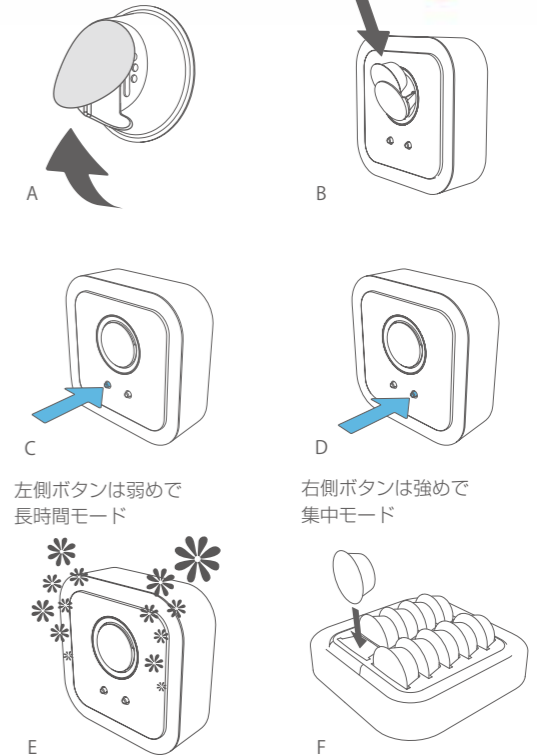

左側ボタンは弱めで
長時間モード

右側ボタンは強めで
集中モード

※カプセル使用可能時間
強モードの場合：約10時間
弱モードの場合：約60時間

※適用面積
約20畳程度の広さまで