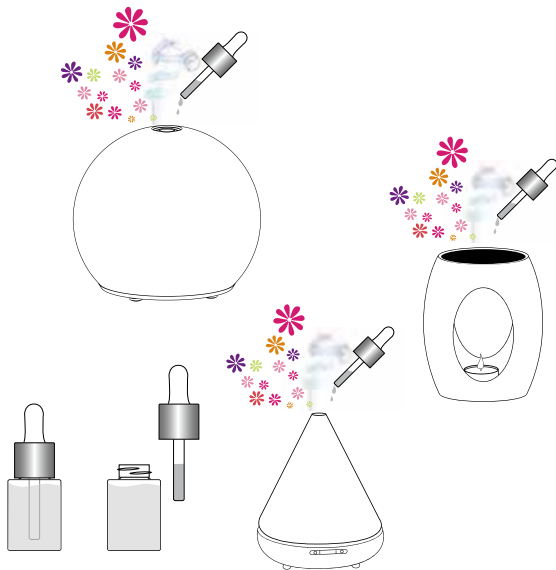

# ZONA Water Soluble Fragrance

## ゾナシリーズ

Millefioriの最上級ライン“ZONA”シリーズ。

『境界線の無い香り』をコンセプトに、

白い清らかさと繊細な香りが織りなす高品質ライン。

水溶性アロマオイル  
2,940yen(税込)  
ボトルサイズ:φ30x80H  
パッケージ:50Wx50Dx110H  
容量:15ml  
成分:分水乳化剤・香料  
イタリア製

●加湿器(タンクに水道水を入れて使用するタイプ)や超音波式ディフューザー、アロマバーナーに対応。

## Water Soluble Fragrance 水溶性アロマオイル