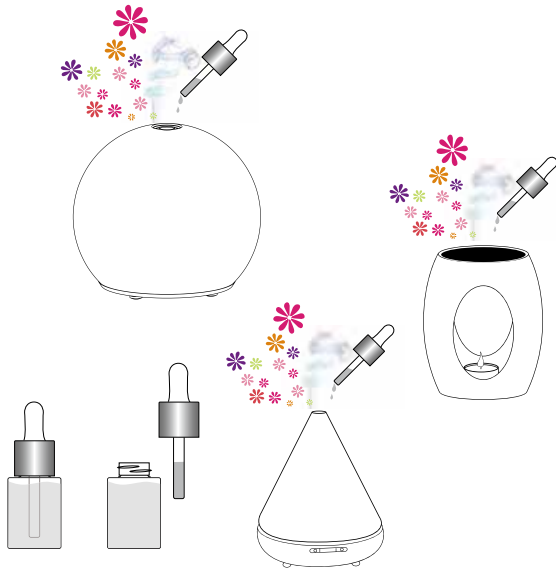

# NATURAL Water Soluble Fragrance

## ナチュラルシリーズ

花やフルーツなど、自然の恵みを洗練された香に、  
自然の輝きから発想を得たMillefioriの  
ベーシックライン。

水溶性アロマオイル  
2,100yen(税込)  
ボトルサイズ:φ30x80H  
パッケージ:50Wx50Dx110H  
容量:15ml  
成分:分水乳化剤・香料  
イタリア製

●加湿器(タンクに水道水を入れて使用する  
タイプ)や超音波式ディフューザー、  
アロマバーナーに対応。