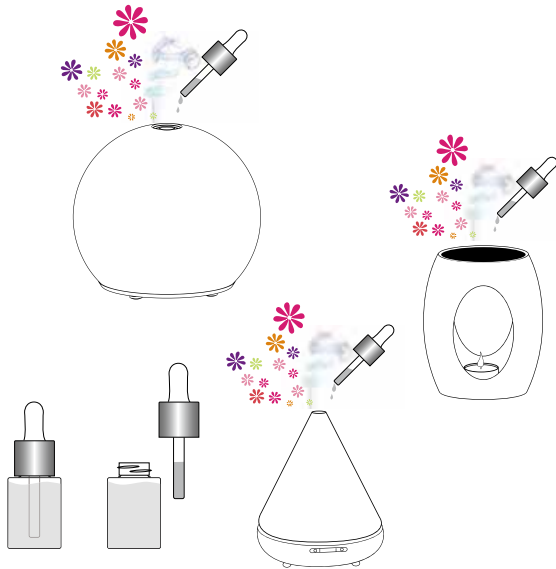

## SELECTED Water Soluble Fragrance

### セレクトッドシリーズ

エレガントで控えめな、清流のせせらぎを思わせる“SELECTED”シリーズ。  
シックなイタリアデザインと、個性的な香りが、  
贅沢な時間をプロデュース。

水溶性アロマオイル  
2,520yen(税込)  
ボトルサイズ:φ30x80H  
パッケージ:50Wx50Dx110H  
容量:15ml  
成分:分水乳化剤・香料  
イタリア製

●加湿器(タンクに水道水を入れて使用するタイプ)や超音波式ディフューザー、アロマバーナーに対応。